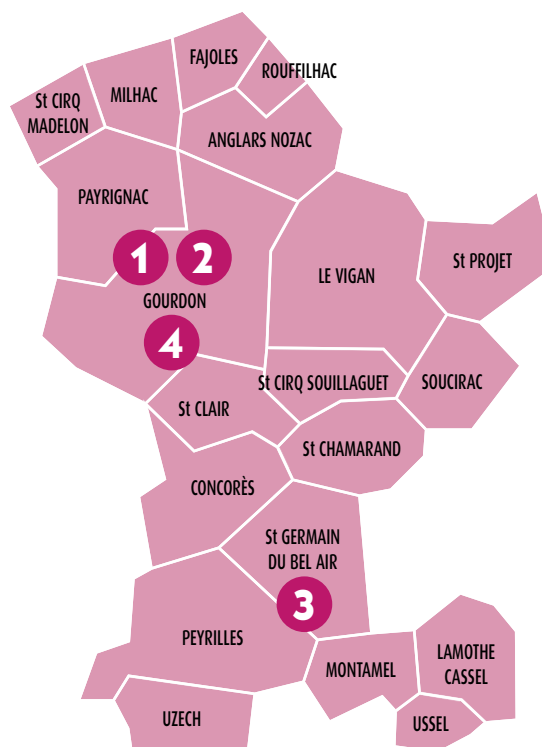

Site web : <https://lot.chambre-agriculture.fr>

Antenne à Dégagnac

Conditions d'accès : Agriculteurs du Lot et leurs familles

Offres générales (voir page 6)

Quercy Bouriane

1	Pôle numérique	41
2	Communauté de communes Quercy Bouriane	41
3	Espace public numérique de Saint-Germain-du-Bel-Air	42
4	Maison des Solidarités départementales de Gourdon	42
5	Chambre d'agriculture du Lot (à proximité du territoire)	43
6	Secours populaire français (à proximité du territoire)	43