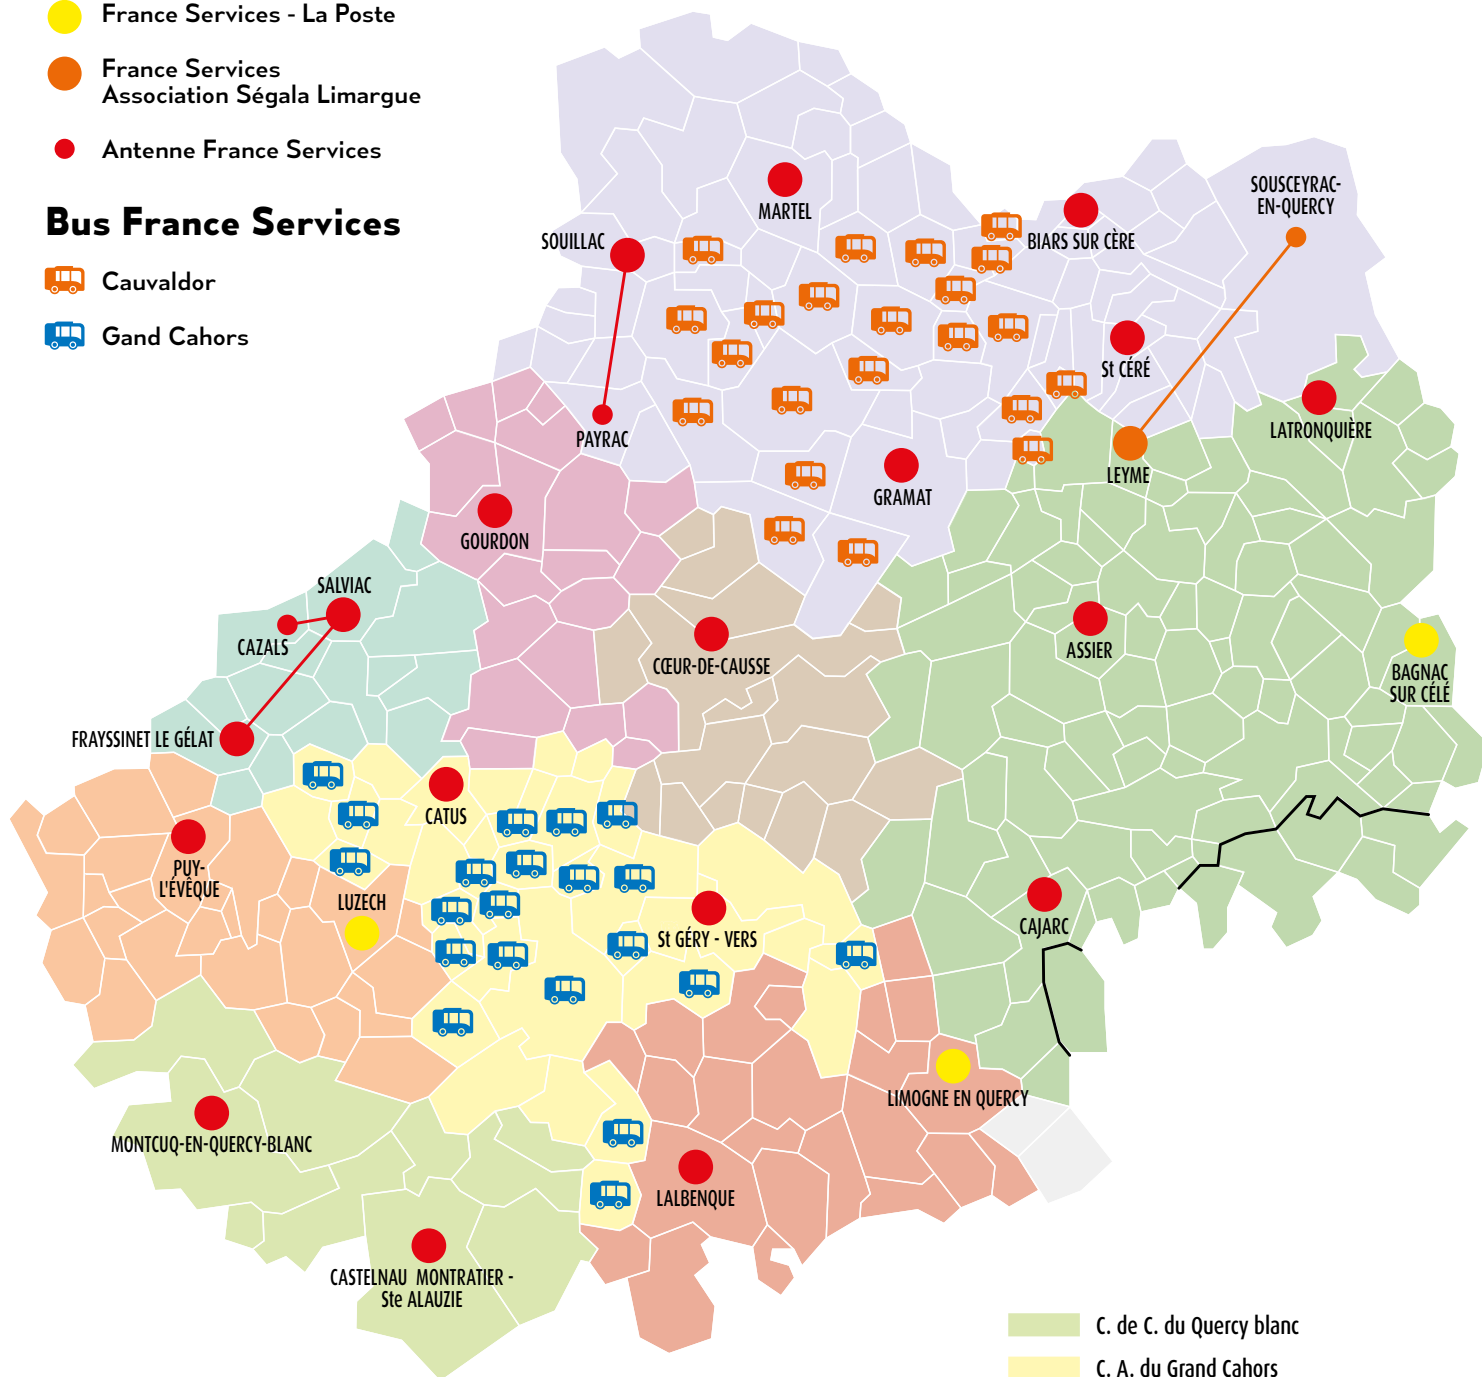

Bus France Services

-  Cauvaldor
-  Gand Cahors

- C. de C. du Quercy blanc
- C. A. du Grand Cahors
- C. de C. de la Vallée du Lot et du Vignoble
- C. de C. Cazals - Salviac
- C. de C. du Pays de Lalbenque - Limogne
- C. de C. du Causse de Labastide-Murat
- C. de C. Quercy Bouriane
- C. de C. Grand-Figeac
- C. de C. Causses et Vallée de la Dordogne
- C. de C. du Villefranchois (Aveyron)
- Limite départementale