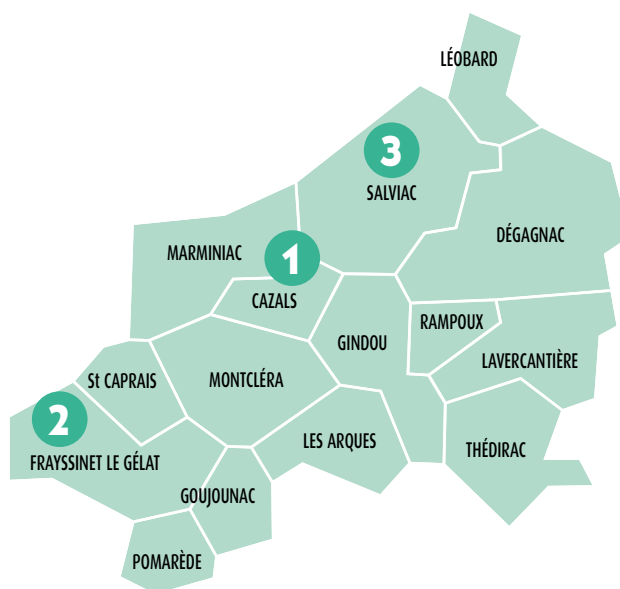

Cazals - Salviac

1	Espace public numérique de Cazals	37
2	Espace public numérique de Frayssinet-le-Gélat	37
3	Espace public numérique de Salviac	38
4	Maison des Solidarités départementales de Gourdon (à proximité du territoire)	38
5	Chambre d'agriculture du Lot (à proximité du territoire)	39