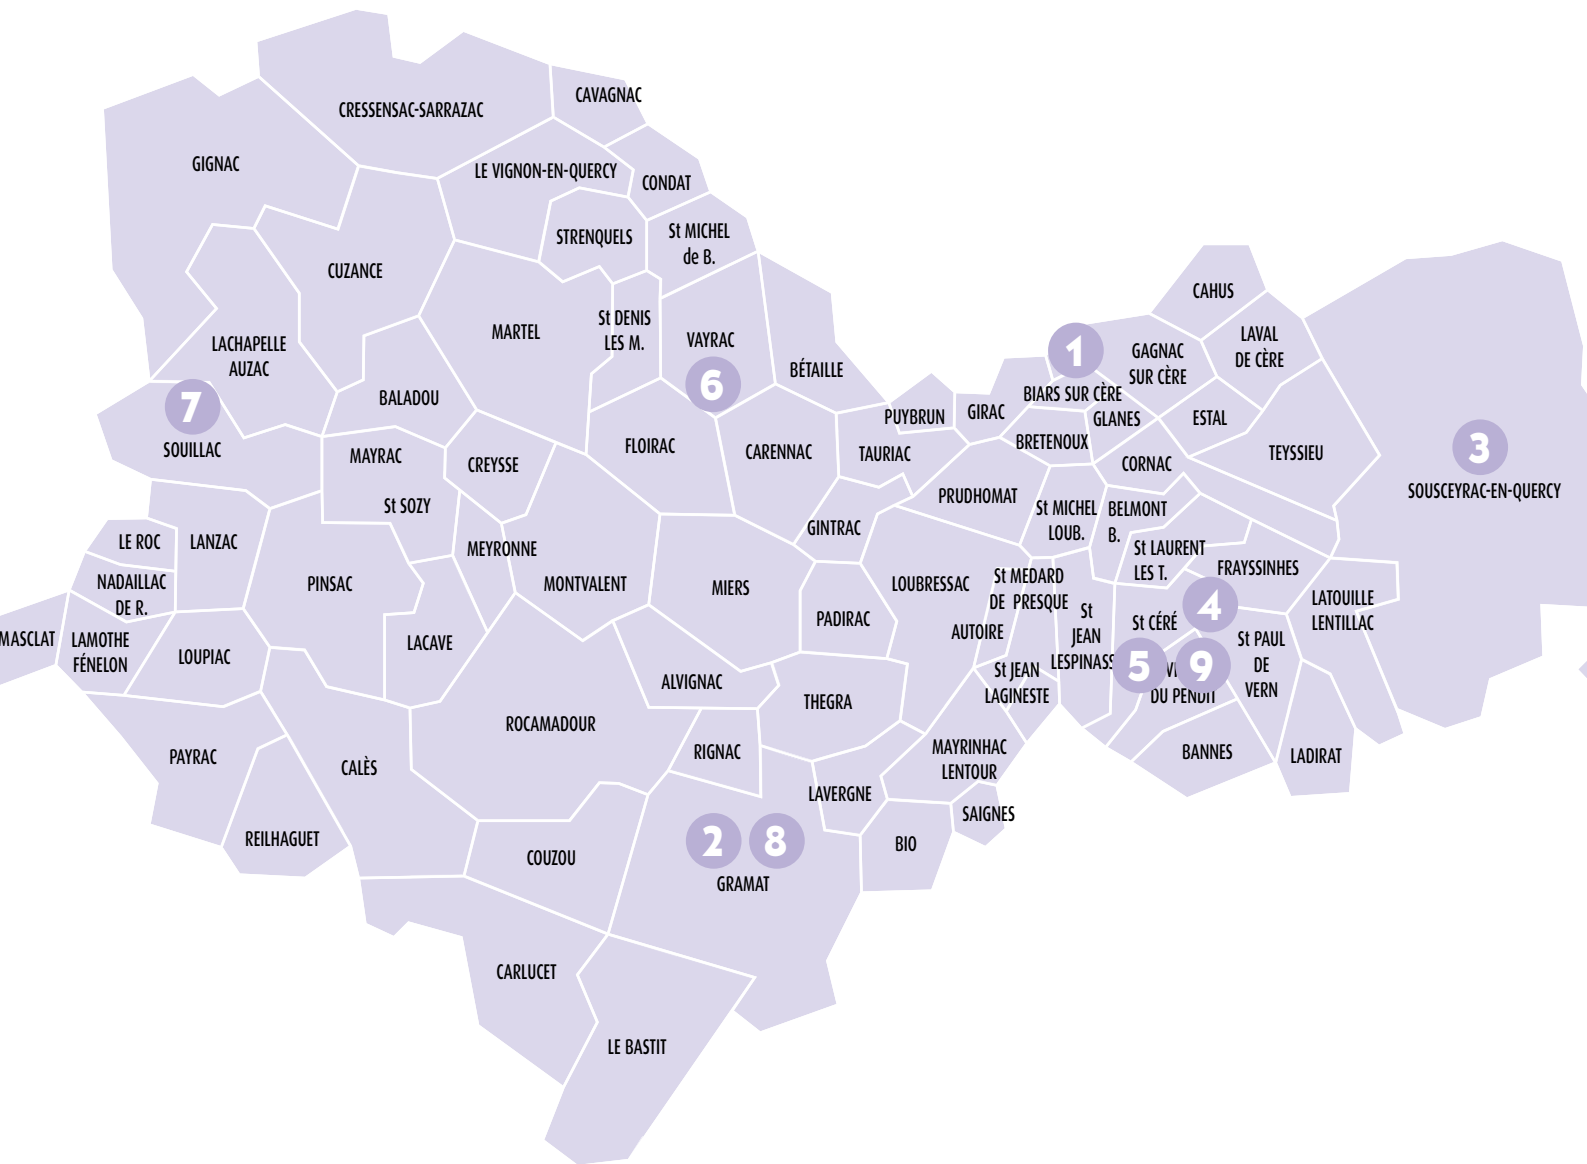

Causses & Vallée de la Dordogne

1	Point numérique Cauvaldor	29
2	Médiathèque de Gramat	29
3	France services de Sousceyrac-en-Quercy	30
4	Office de Tourisme Vallée de la Dordogne	30
5	Le Quart Lieu Cauvaldor	31
6	Salle multimédia de Vayrac	31
7	Maison des Solidarités départementales de Souillac	32
8	Maison des Solidarités départementales de Gramat	32
9	Maison des Solidarités départementales de Saint-Céré	33
10	Chambre d'agriculture du Lot (à proximité du territoire)	33
11	Secours populaire français (à proximité du territoire)	34