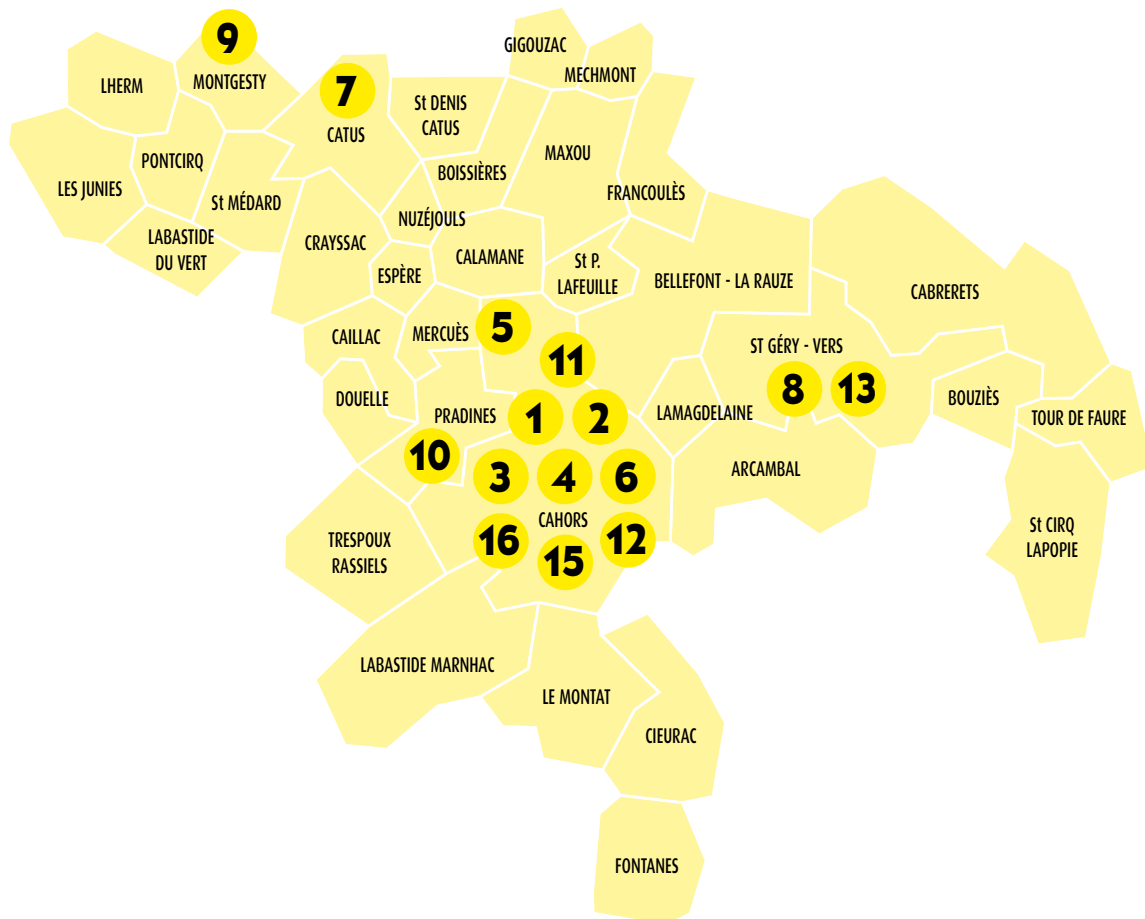

Grand Cahors

1	RERTR - Réseau d'entraide de Terre Rouge	11
2	CTSC - Centre Technico Social Cadurcien	11
3	Tiers Lieu TILDESS	12
4	CCAS de Cahors	12
5	Médiathèque de Mercuès	13
6	Médiathèque de Cahors	13
7	France services de Catus	14
8	France services de Saint-Géry - Vers	14
9	Espace public numérique de Montgesty	15
10	Médiathèque de Pradines	15
11	Bureau de Poste de Cahors Valentré	16
12	Maison des Solidarités départementales de Cahors	16
13	Maison des Solidarités départementales de Saint-Géry - Vers	17
14	Maison des Solidarités départementales de Puy-l'Evêque (à proximité du territoire)	17
15	Chambre d'agriculture du Lot	18
16	Secours populaire français	18