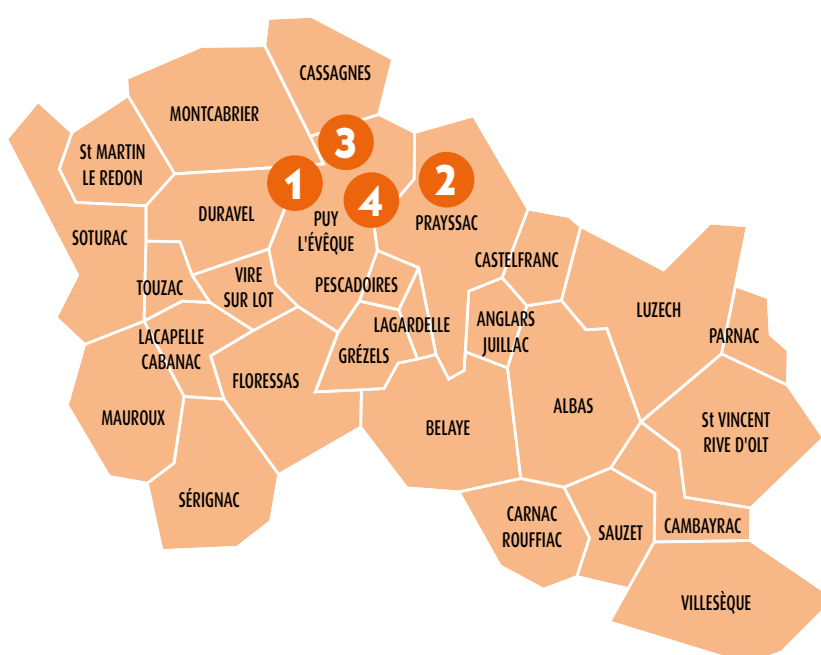

Vallée du Lot et du Vignoble

1	Communauté de communes de la Vallée du Lot et du Vignoble	47
2	Espace public numérique de Prayssac	47
3	Médiathèque de Puy-l'Évêque	48
4	Maison des Solidarités départementales de Puy-l'Évêque	48
5	Chambre d'agriculture du Lot (à proximité du territoire)	49
6	Secours populaire français (à proximité du territoire)	49