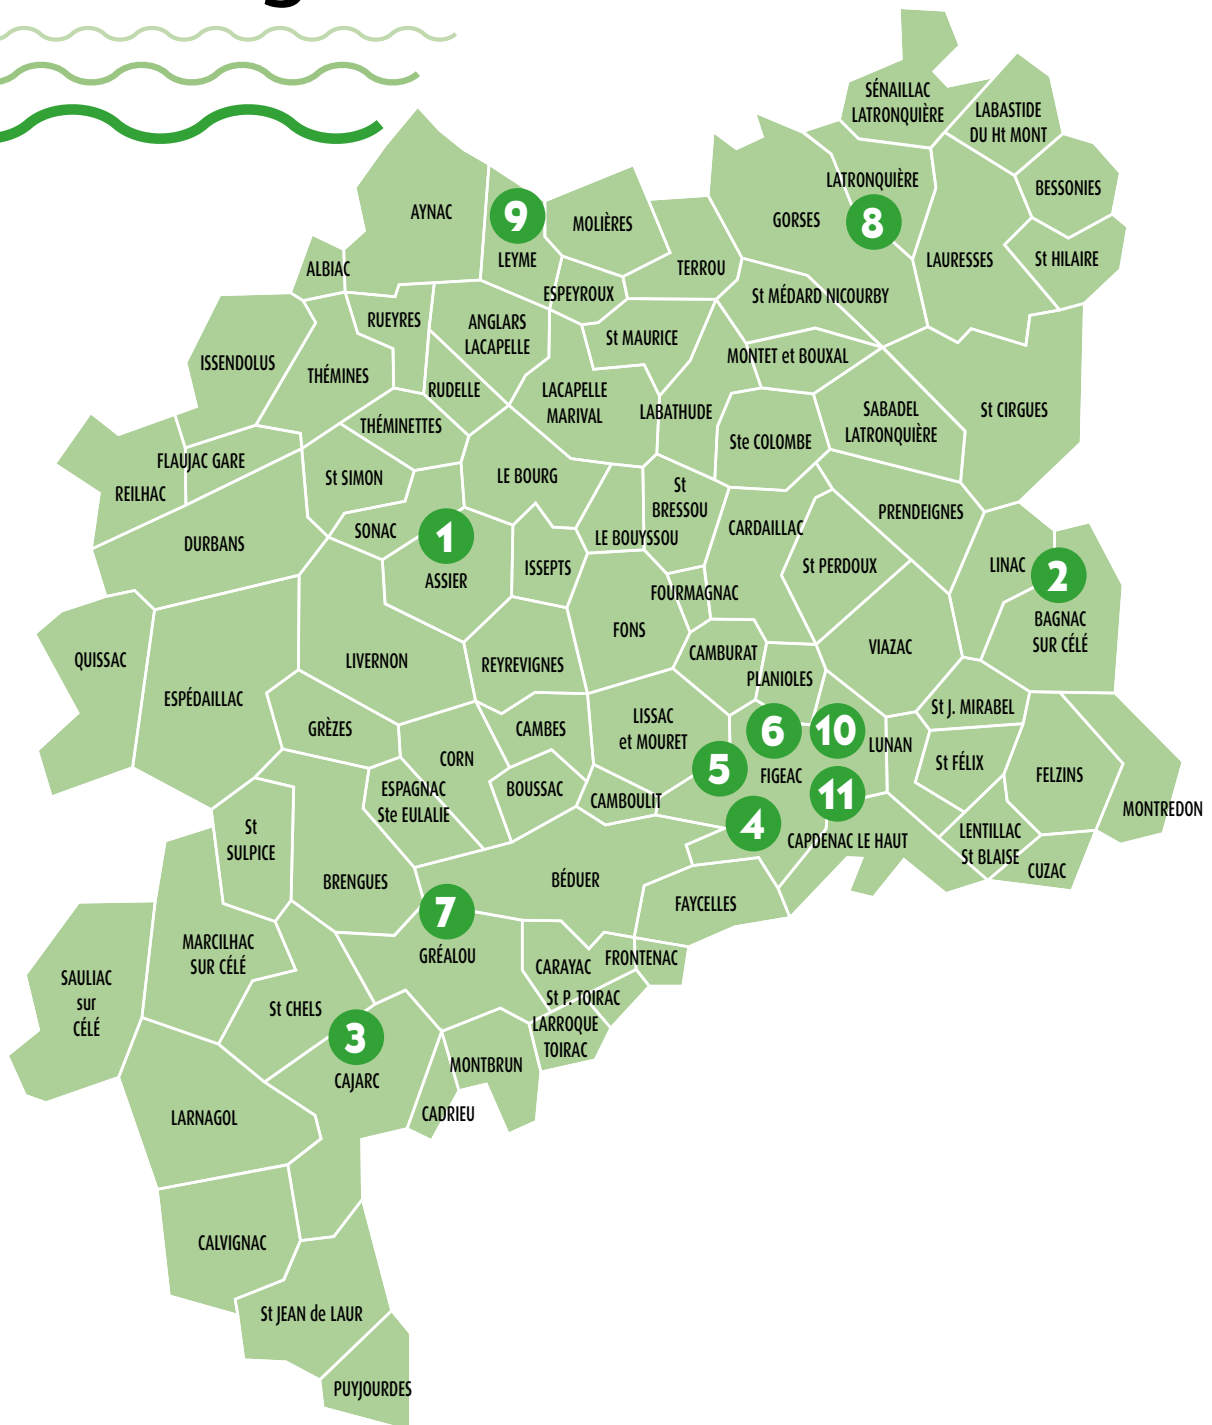

A series of horizontal dotted lines for writing notes.

Grand-Figeac

1 Médiathèque d'Assier	21
2 Bureau de Poste de Bagnac-sur-Célé	21
3 Association La Locollective	22
4 Espace public numérique de Figeac	22
5 Association REGAIN	23
6 Médiathèque de Figeac	23
7 Pôle multimédia de Gréalou	24
8 Maison France Services du Haut Ségala	24
9 France services Ségala Limargue	25
10 Espace Ricochets	25
11 Maison des Solidarités départementales de Figeac	26
12 Chambre d'agriculture du Lot (à proximité du territoire)	26
13 Secours populaire français (à proximité du territoire)	27